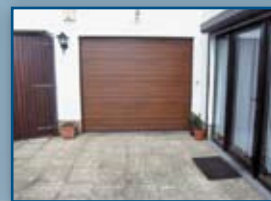

Gratis offerte

ovaal

rechthoekig

rond (ook in inox)

Beglazing met zwarte omranding

opaal - helder

ramen voor cassettepanelen

Beglazing met gelakte omranding

Sectionaal poorten & rolluiken
Alle metaalconstructies ijzer - inox - alu
Hekken - Leuning - Inox schouwkapen
Alle automatisaties & herstellingen
Toegangscontrole

Poorten Bruylandt

Electro-technisch installateur "20 jaar ervaring"
Keiberg 46 - 9572 Lierde

Tel./Fax 054-41 47 94 • GSM 0474-65 51 13
info@poorten-bruylandt.be • www.poorten-bruylandt.be